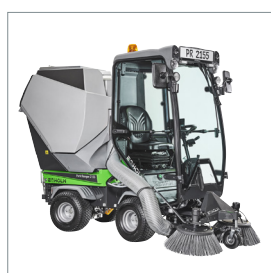

■ Sop-/sugsystem